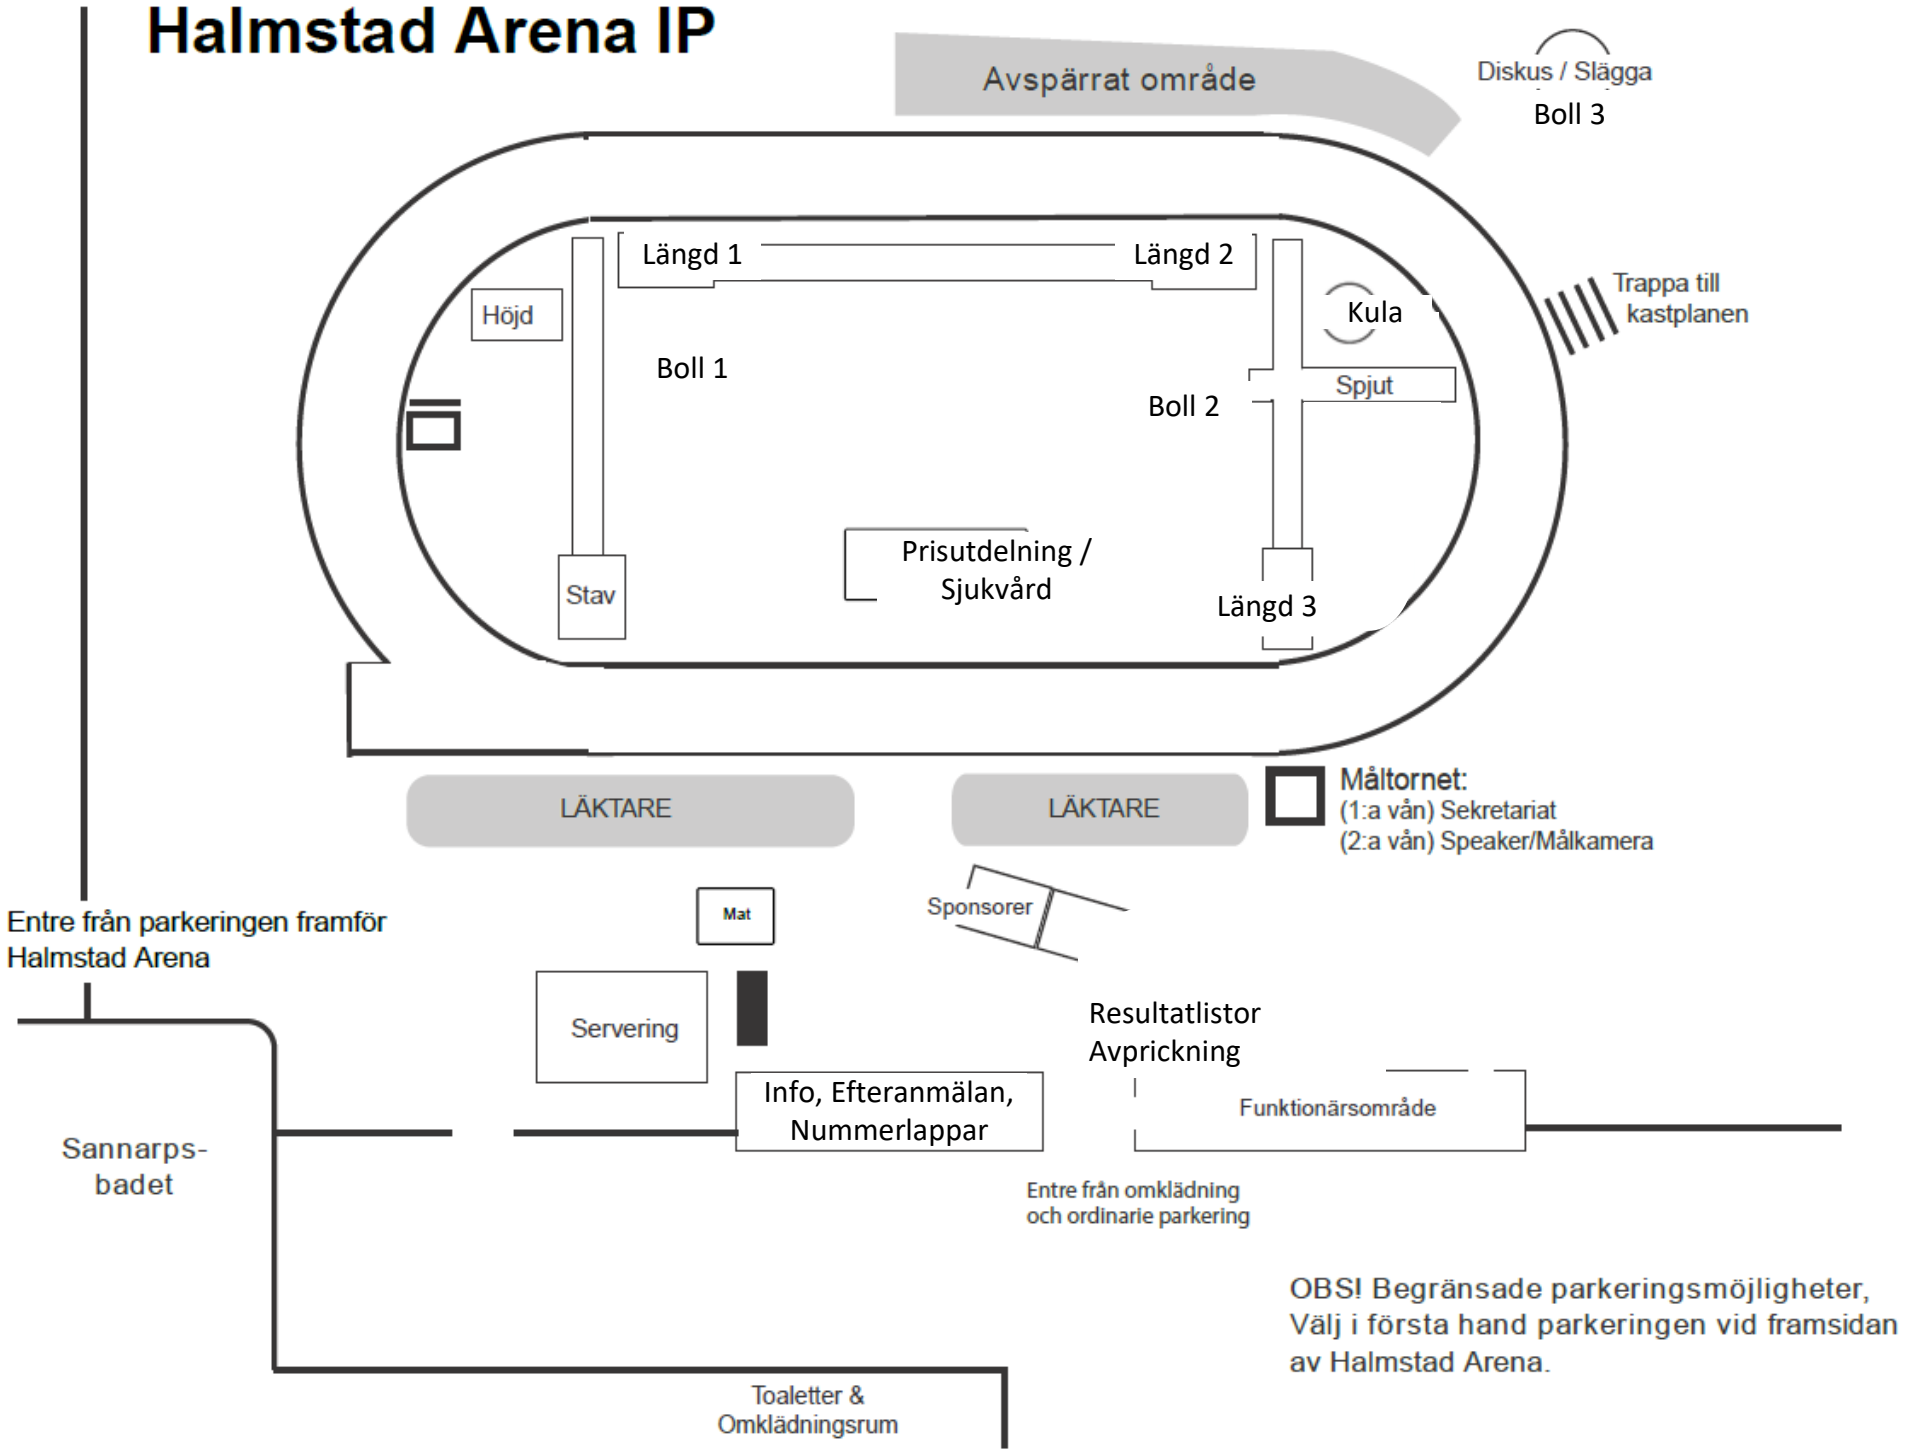

Halmstad Arena IP

Avspärrat område

Diskus / Slägga
Boll 3

Höjd

Längd 1

Längd 2

Kula

Boll 1

Boll 2

Spjut

Trappa till
kastplanen

Prisutdelning /
Sjukvård

Längd 3

Stav

LÅKTARE

LÅKTARE

Måltornet:
(1:a vån) Sekretariat
(2:a vån) Speaker/Målkamera

Entre från parkeringen framför
Halmstad Arena

Mat

Sponsorer

Servering

Resultatlistor
Avprickning

Info, Efteranmälan,
Nummerlappar

Funktionärsområde

Entre från omklädnings
och ordinarie parkering

Sannarps-
badet

Toaletter &
Omklädningsrum

OBS! Begränsade parkeringsmöjligheter,
Välj i första hand parkeringen vid framsidan
av Halmstad Arena.